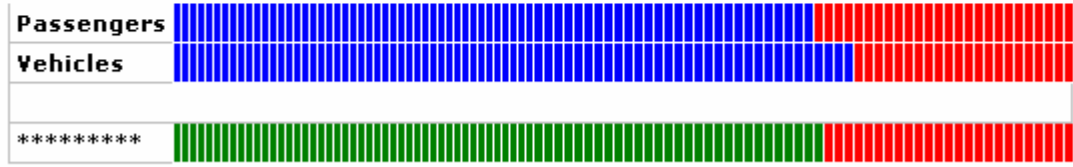

### CHECK-IN SUMMARY

	Espected	Checked	To complete	% Checked
<b>Passengers</b>	200	146	54	73.00 %
<b>Vehicles</b>	66	51	15	77.27 %
*****	266	197	69	74.06 %

Operazione completata

Internet